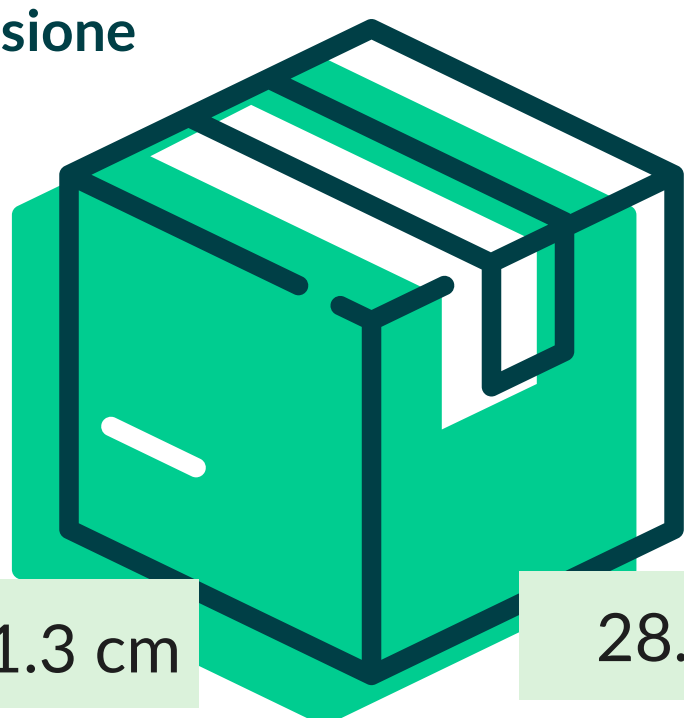

Tovagliato > Coprimacchia

BETA C/M PIEG.LAM. ROSSO (150 PZ.)

Beta

Cod. Prodotto: BETA11100X100

EAN Confez.

EAN Collo

8018540027113

Decoro

ROSSO

Composizione

CARTA CELLULOSA TA + CARTENE HD.PE

Grammatura

40/42+7gr/mq

Formato

100x100 cm

Dimensione Collo

51.3 cm

26.3 cm

28.5 cm

N° Pezzi per confezione	150 PZ	Smaltimento imballo primario	IMBALLO PRIMARIO: PAP 20 CARTONE
Colli per bancale	42		
Colli per strato	7	Smaltimento prodotto	COPRIMACCHIA: C/PAP 81 POLIACCOPIATO - CARTA (ATICELCA B)