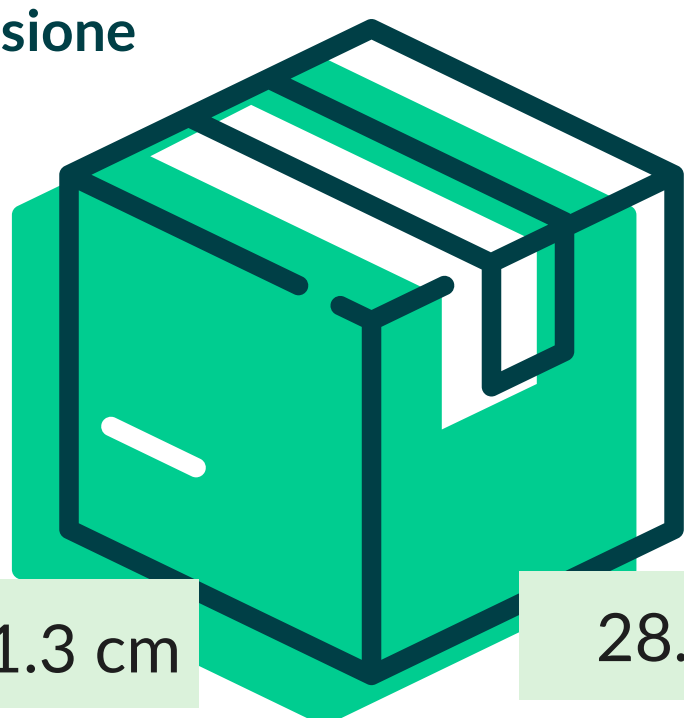

Composizione

CARTA CELLULOSA TA + CARTENE  
HD.PE

Grammatura

40/42+7 gr/mq

Formato

100x100 cm

Dimensione  
Collo

51.3 cm

28.5 cm

26.3 cm

N° Pezzi per confezione	150 PZ	Smaltimento imballo primario	IMBALLO PRIMARIO: PAP 20 CARTONE
Colli per bancale	42		
Colli per strato	7	Smaltimento prodotto	COPRIMACCHIA: C/PAP 81 POLIACCOPIATO - CARTA (ATICELCA B)