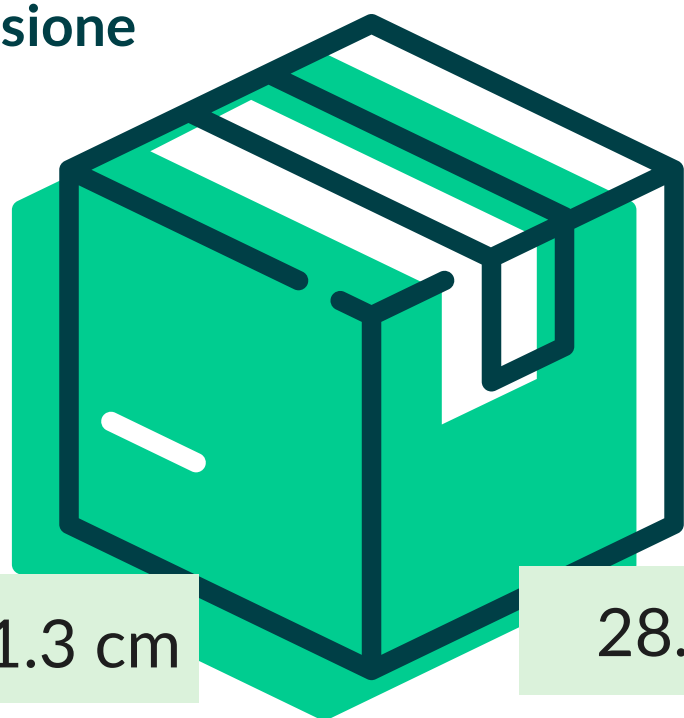

Tovagliato > Coprimacchia

BETA C/M PIEG.LAM. BORDEAUX (150 PZ.)

Beta

Cod. Prodotto: BETA12100X100

EAN Confez.

EAN Collo

8018540027120

Decoro

BORDEAUX

Composizione

CARTA CELLULOSA TA + CARTENE
HD.PE

Grammatura

40/42+7 gr/mq

Formato

100x100 cm

Dimensione
Collo

51.3 cm

28.5 cm

26.3 cm

N° Pezzi per confezione	150 PZ	Smaltimento imballo primario	IMBALLO PRIMARIO: PAP 20 CARTONE
Colli per bancale	42		
Colli per strato	7	Smaltimento prodotto	COPRIMACCHIA: C/PAP 81 POLIACCOPPIATO - CARTA (ATICELCA B)