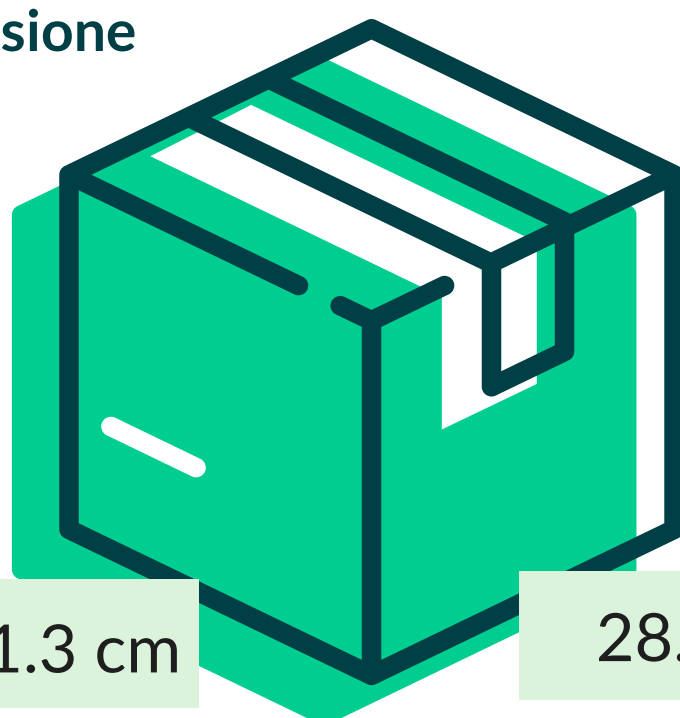

Tovagliato > Coprimacchia

BETA C/M PIEG.LAM. BLU (150 PZ.)

Cod. Prodotto: BETA10100X100

EAN Confez.

EAN Collo

8018540027106

Decoro

BLU

Composizione

CARTA CELLULOSA TA + CARTENE HD.PE

Grammatura

40/42+7 gr/mq

Formato

100x100 cm

Dimensione Collo

51.3 cm

28.5 cm

26.3 cm

N° Pezzi per confezione	150 PZ	Smaltimento imballo primario	IMBALLO PRIMARIO: PAP 20 CARTONE
Colli per bancale	42		
Colli per strato	7	Smaltimento prodotto	COPRIMACCHIA: C/PAP 81 POLIACCOPPIATO - CARTA (ATICELCA B)