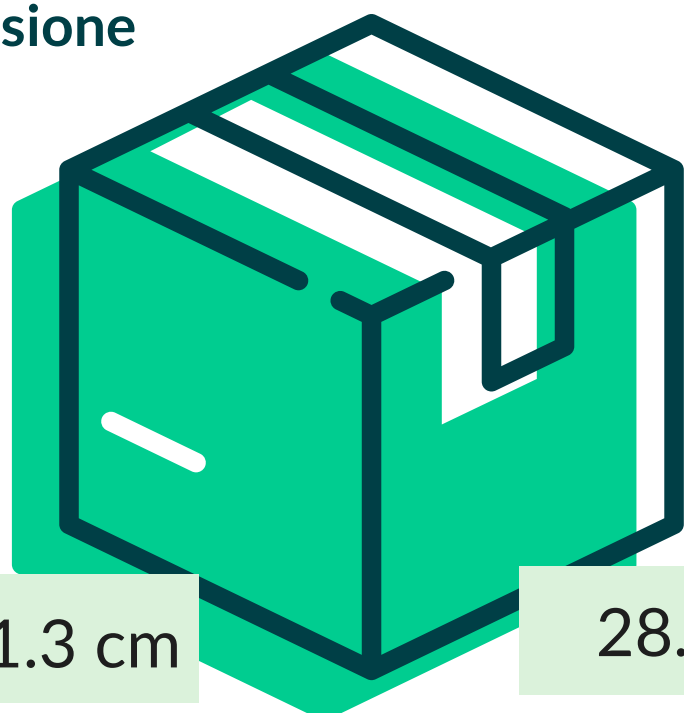

## BETA C/M PIEG.LAM. BIANCO (150 PZ.)

*Beta*

Cod. Prodotto: BETA00100X100

EAN Confez.

EAN Collo

8018540027007

Decoro

BIANCO

Composizione

CARTA CELLULOSA TA + CARTENE  
HD.PE

Grammatura

40/42+7 gr/mq

Formato

100x100 cm

Dimensione  
Collo

51.3 cm

28.5 cm

26.3 cm

N° Pezzi per confezione	150 PZ	Smaltimento imballo primario	IMBALLO PRIMARIO: PAP 20 CARTONE
Colli per bancale	42		
Colli per strato	7	Smaltimento prodotto	COPRIMACCHIA: C/PAP 81 POLIACCOPIATO - CARTA (ATICELCA B)