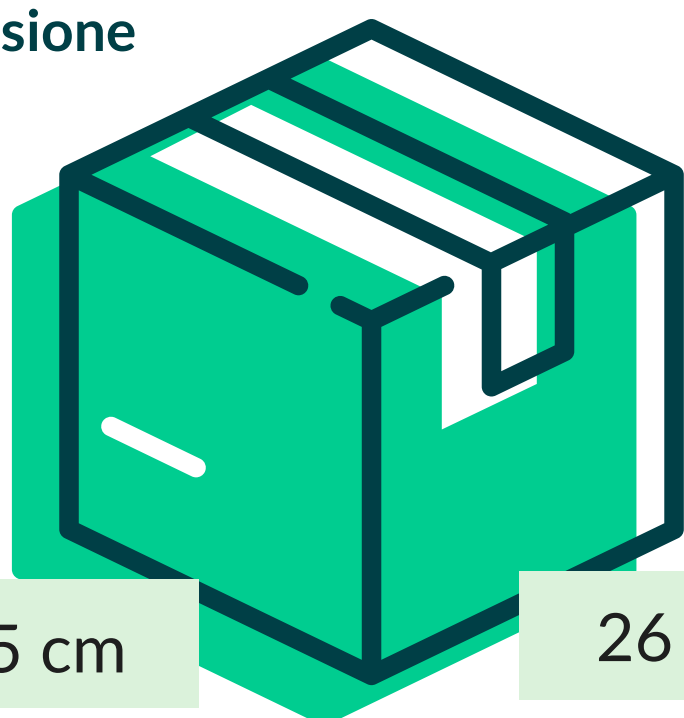

Tovagliato > Buste portaposate

B. PORTAPOSATE SORRENTO (8x125 PZ.)

Cod. Prodotto: BPOS14011X025

EAN Confez. 8018540102803

EAN Collo 8018540001120

Decoro BREAK

Composizione C.KRAFT BIANCO + TOVAGLIOLO 2 V.
OVATTA 38x38

Grammatura 50 gr/mq

Formato 11x25 cm

Dimensione Collo

45 cm

44 cm

26 cm

N° Pezzi per confezione	1000 PZ	Smaltimento imballo primario	IMBALLO PRIMARIO: PAP 20 CARTONE
Colli per bancale	28		
Colli per strato	4	Smaltimento prodotto	BUSTA: PAP 22 - CARTA