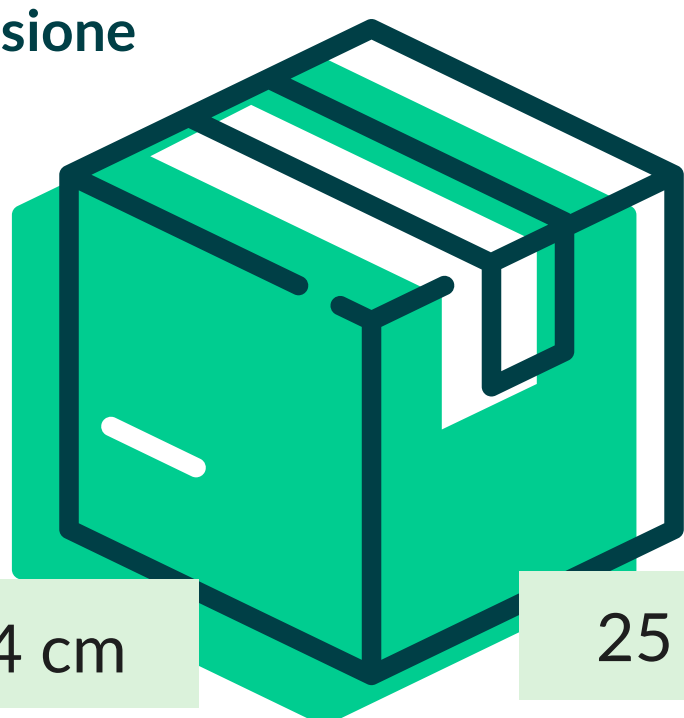

Tovagliato > Buste portaposate

B.PAGLIA COLORATA SLIM GRIGIO (10x100 PZ)

Cod. Prodotto: BSLIMG009X025

EAN Confez. 8018540102032

EAN Collo 8018540002929

Decoro GRIGIO

Composizione C.PAGLIA COLORATA 85 GR/M²

Grammatura 85 gr/mq

Formato 9x25 cm

Dimensione Collo

44 cm

25 cm

43 cm

N° Pezzi per confezione	1000 PZ	Smaltimento imballo primario	IMBALLO PRIMARIO: PAP 20 CARTONE
Colli per bancale	28		
Colli per strato	4	Smaltimento prodotto	BUSTA: PAP 22 - CARTA