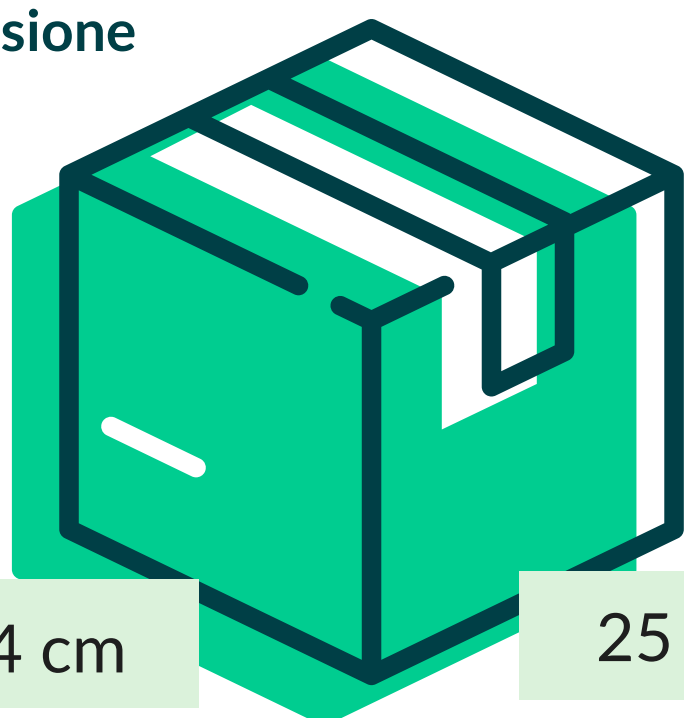

Tovagliato > Buste portaposate

B.PAGLIA COLORATA SLIM CACAO (10x100 PZ)

Cod. Prodotto: BSLIMC009X025

EAN Confez. 8018540102025

EAN Collo 8018540002912

Decoro CACAO

Composizione C.PAGLIA COLORATA 85 GR/M²

Grammatura 85 gr/mq

Formato 9x25 cm

Dimensione Collo

44 cm

25 cm

43 cm

N° Pezzi per confezione	1000 PZ	Smaltimento imballo primario	IMBALLO PRIMARIO: PAP 20 CARTONE
Colli per bancale	28		
Colli per strato	4	Smaltimento prodotto	BUSTA: PAP 22 - CARTA