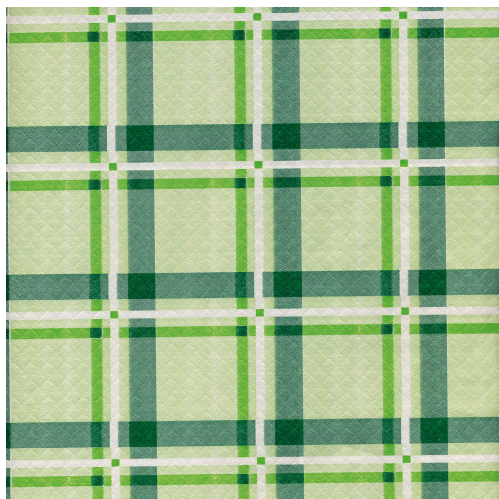

## TOV. CARTA -B- SCOZZESE VERDE (400 PZ.)

EAN Confezione 8018540015097

EAN Collo 8018540215091

Codice TB 14V100X100

Categoria Tovaglie

Decoro: Scozzese verde

Composizione: Carta ecologica tb

Grammatura: 45/47 gr/mq

Formato: 100x100 cm

Altezza confezione: 4,5

Larghezza confezione: 35 Cm

Profondità confezione: 100 Cm

Pezzi per confezione: 400

Altezza collo: 21 Cm

Larghezza collo: 37,3 Cm

Profondità collo: 102 Cm