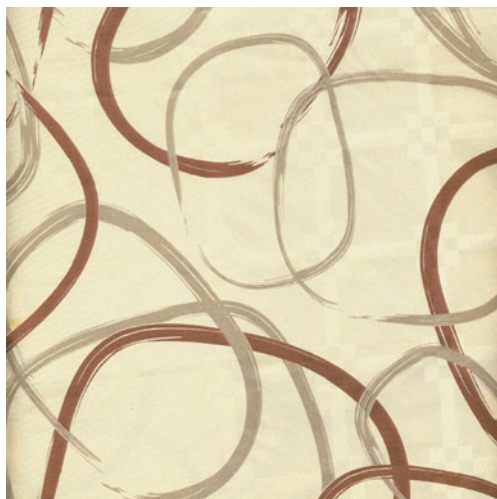

COPR.PIEG.LAMIN.RING MARRONE (150 PZ.)

EAN Collo 8018540025409

Codice NIBA65100X100

Categoria Coprimacchia

Linea Linea niba

Decoro: Ring marrone

Composizione: Carta cellulosa ta + cartene hd.pe

Grammatura: 40/42+7 gr/mq

Formato: 100x100 cm

Pezzi per confezione: 150

Altezza collo: 25,5

Larghezza collo: 27

Profondità collo: 52

Colli per bancale: 42

Colli per strato: 7